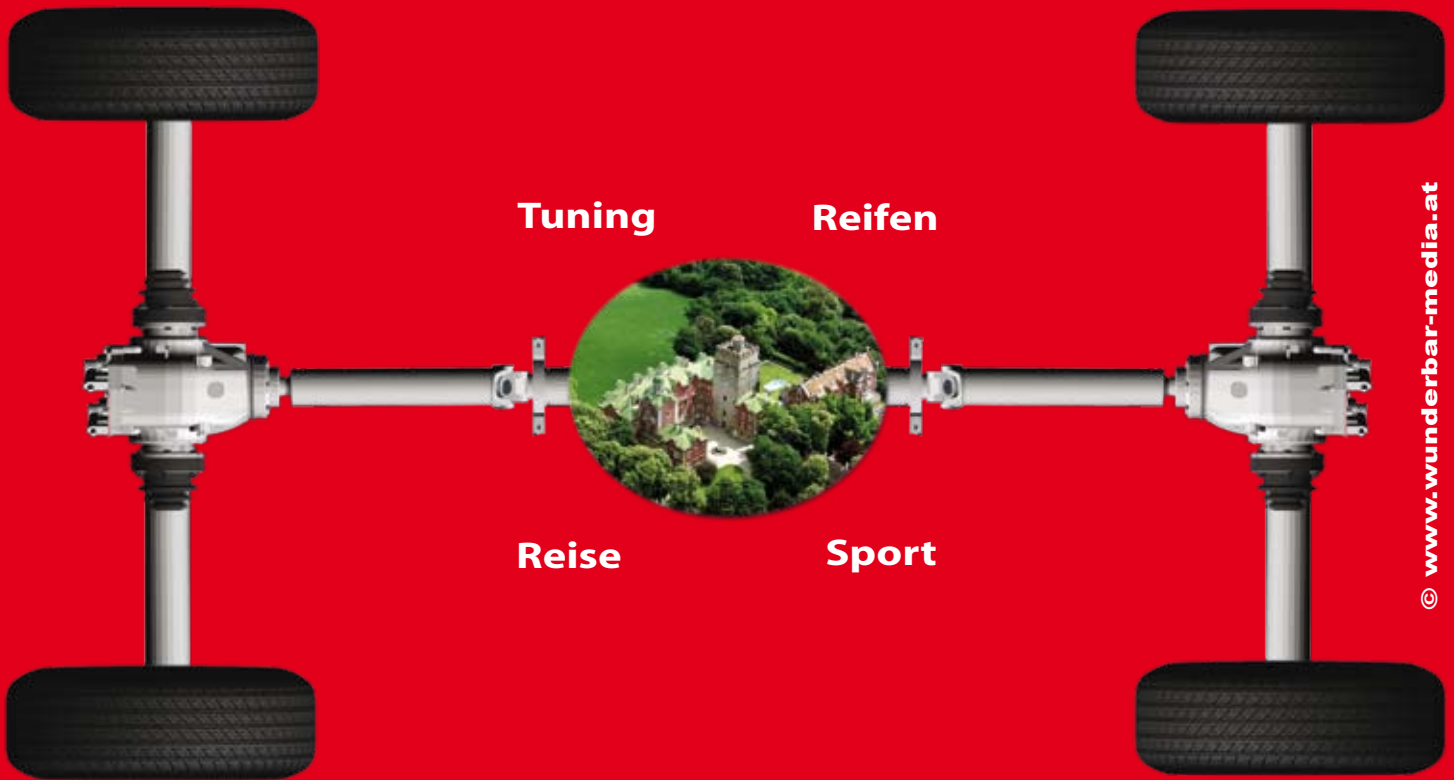

4x4 2006 - österreichs größte

allradmesse

31. August - 3. September
Bruck an der Leitha

Geländewagen

SUV

© www.wunderbar-media.at

Quads

Zubehör

Info: 0676 617 45 40

Ort: Schloss Harrach - 2460 Bruck an der Leitha/ A4 Abfahrt Parndorf

Eintritt: Tageskarte 10 Euro

Öffnungszeiten: Donnerstag bis Sonntag: 09-18 Uhr

www.allradmesse.at